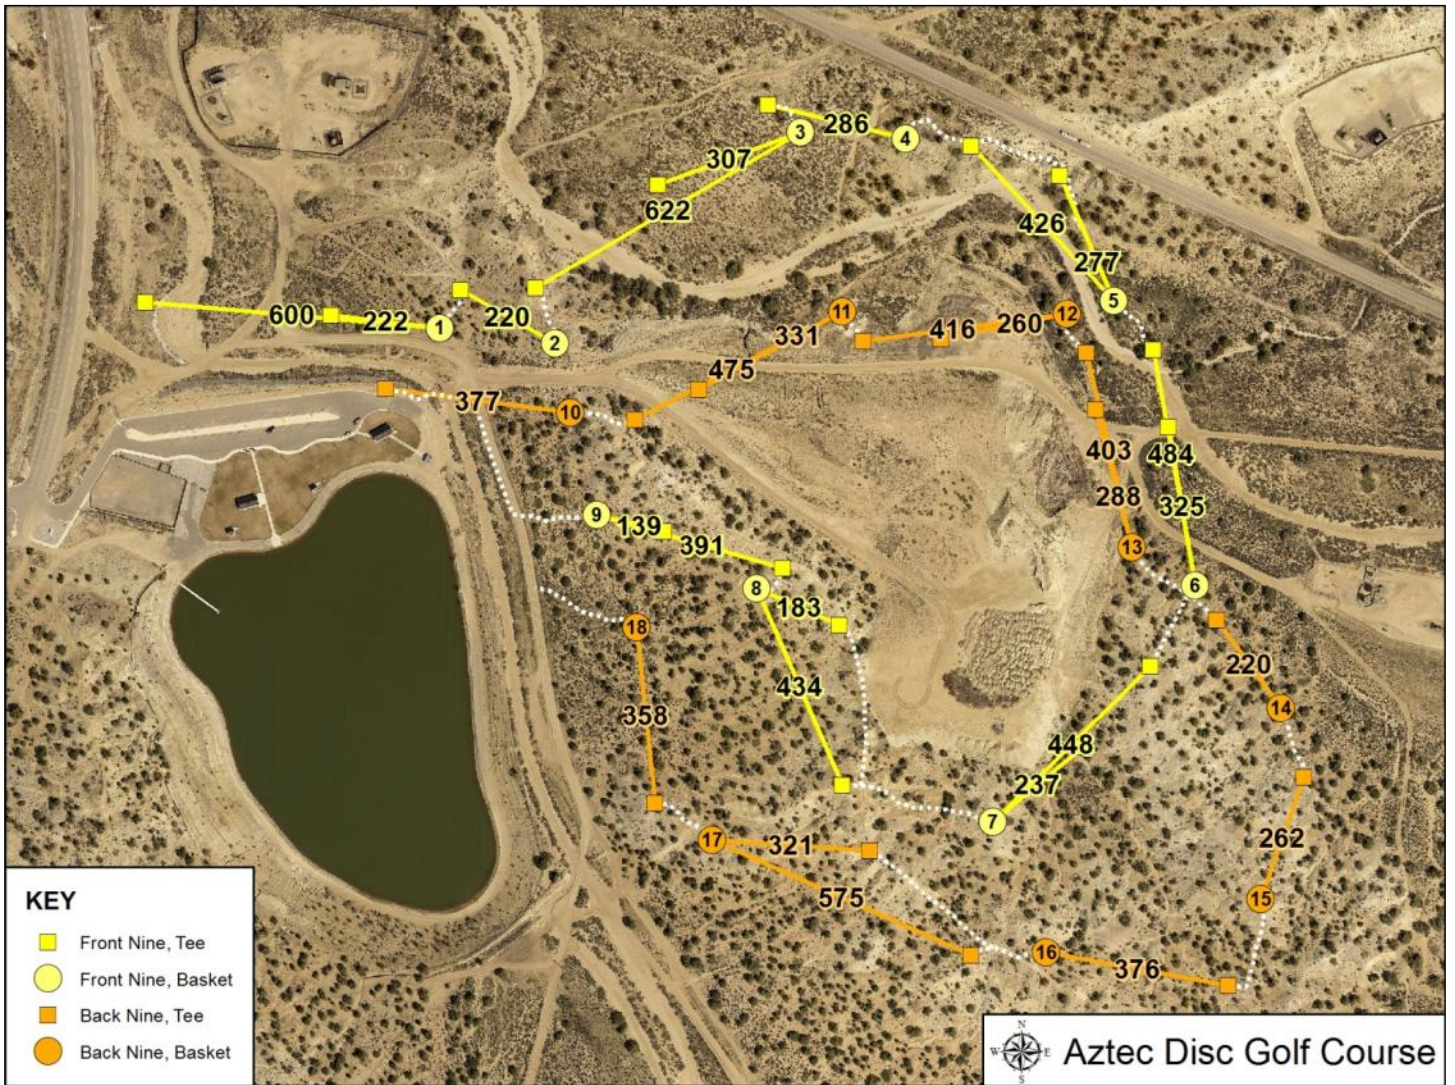

# Aztec Disc Golf Course

Front Nine			
Basket	Par	Length (ft)	Strokes
1 / 1a	4	600 / 222	
2	3	220	
3 / 3a	4	622 / 307	
4	3	286	
5 / 5a	3	426 / 277	
6 / 6a	3	484 / 325	
7 / 7a	3	448 / 237	
8 / 8a	3	434 / 183	
9 / 9a	3	391 / 139	
<b>TOTAL</b>		<b>3,911 / 2,196</b>	

Back Nine			
Basket	Par	Length (ft)	Strokes
10	3	377	
11 / 11a	3	475 / 331	
12 / 12a	3	416 / 260	
13 / 13a	3	403 / 288	
14	3	220	
15	3	262	
16	3	376	
17 / 17a	4	575 / 321	
18	3	358	
<b>TOTAL</b>		<b>3,462 / 2,793</b>	